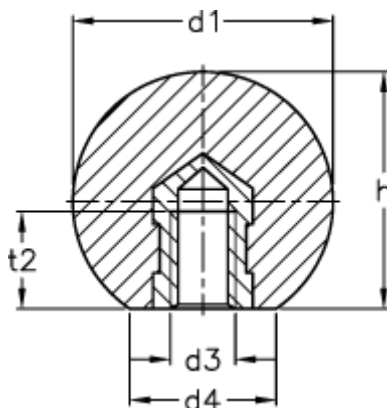

Varenummer: 20129468RT

Beskrivelse: E+G Kugleknop DIN 319-KU-50-M12-E-RT

## Mål

---

|         |        |
|---------|--------|
| d1      | = 50   |
| d3      | = M12  |
| d4 ca.  | = 27   |
| h       | = 46.0 |
| t2 min. | = 18.0 |